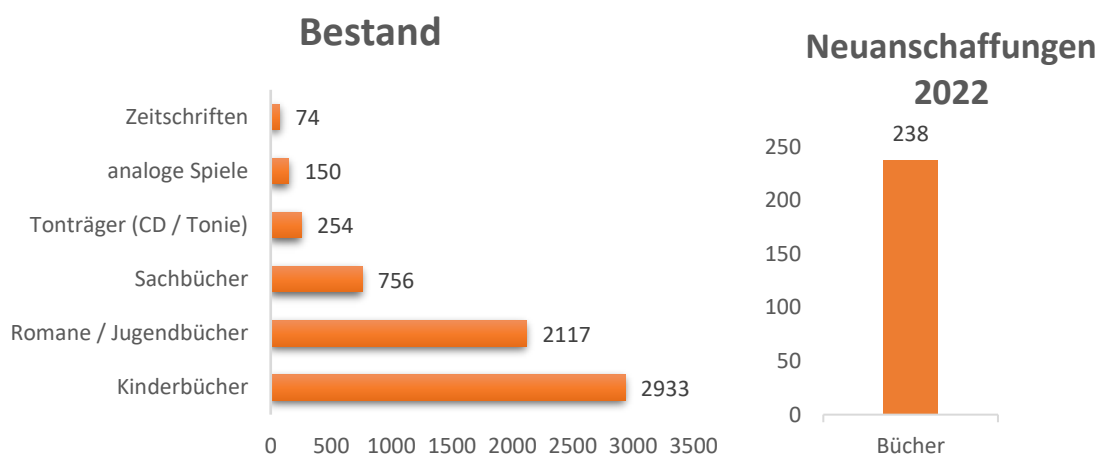

” ALLGEMEINES

Die KÖB St. Michael in Ingolstadt-Etting unter der Trägerschaft der katholischen Kirchenstiftung St. Michael steht allen Bürger_innen Ettings gleich welcher Konfession offen. Sie fungiert als kostenlose Informationsquelle zu Bildung, Unterhaltung und Freizeitgestaltung. Das Gebäude St. Michael-Str 4 wurde im Jahr 1998 saniert und fortan als Bücherei genutzt.

Dieser Jahresbericht soll Auskunft über die bereitgestellten Medien, die Höhe der Ausleihzahlen, die Finanzen, die Mitwirkung an bildungsorientierten Maßnahmen und die Arbeit der ausschließlich ehrenamtlichen Mitarbeiter geben.

LEITBILD

Das Motto: "VIELFALT UNTER EINEM DACH" drückt aus, was wir uns unter einer gut geführten Bücherei vorstellen:

- ständig erweiterndes Angebot an aktuellen Medien in großer Bandbreite
- zentral gelegener, einladender Ort zu Begegnung
- Möglichkeit zu verweilen und sich auszutauschen für Menschen unterschiedlichen Alters oder Herkunft
- Freude am Lesen, Umgang mit Büchern wecken bzw. vertiefen

MEDIENBESTAND

Bestandsergänzung durch den Einkauf beim Michaelsbund, dem Kath. Medienhaus für Bayern, und dem örtlichen Buchhandel.