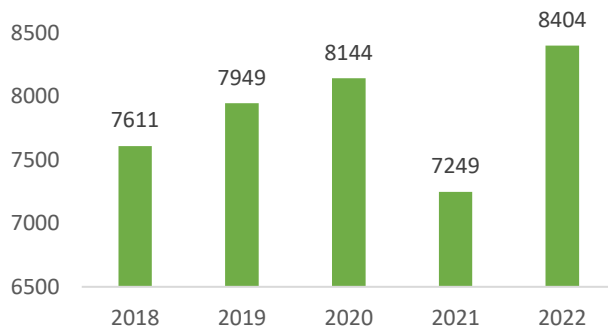

MEDIENBESTAND

Bestandsergänzung durch den Einkauf beim Michaelsbund, dem Kath. Medienhaus für Bayern, und dem örtlichen Buchhandel.

FINANZEN

Alle Einnahmen werden ausschließlich für den Büchereibetrieb ausgegeben.

AUSLEIHZAHLN

Ausleihzahlen

berechnet aus dem Medienbestand 2022:

Sachbücher:	364
Romane / Jugendbücher	1259
Kinderbücher	5080
Zeitschriften	103
Tonträger	1085
Filme	50
Analoge Spiele	463

aktive Nutzer & Team