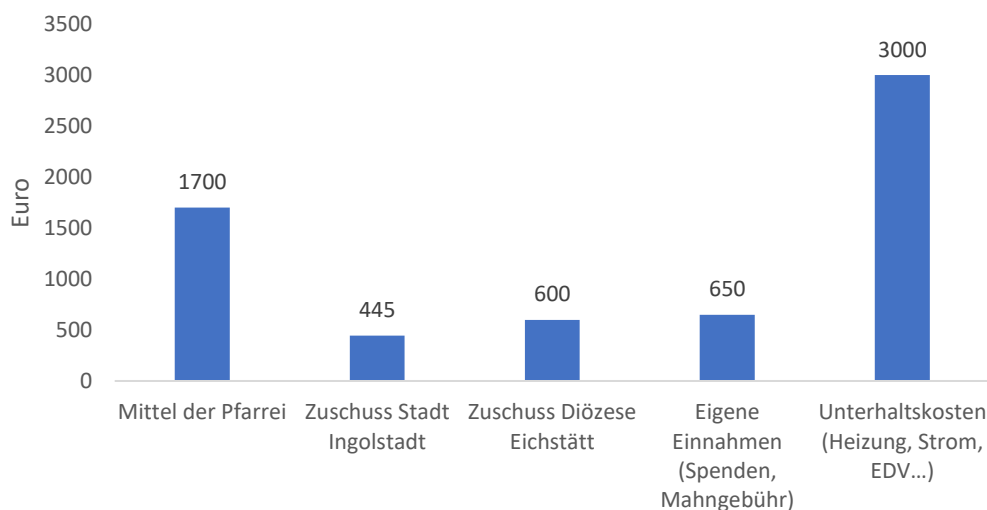

LEITBILD

Das Motto: "VIELFALT UNTER EINEM DACH" drückt aus, was wir uns unter einer gut geführten Bücherei vorstellen:

- ständig erweiterndes Angebot an aktuellen Medien in großer Bandbreite
- zentral gelegener, einladender Ort zu Begegnung
- Möglichkeit zu verweilen und sich auszutauschen für Menschen unterschiedlichen Alters oder Herkunft
- Freude am Lesen, Umgang mit Büchern wecken bzw. vertiefen

MEDIENBESTAND

Bestandsergänzung durch den Einkauf beim Michaelsbund, dem Kath. Medienhaus für Bayern, und dem örtlichen Buchhandel.

FINANZEN

Alle Einnahmen werden ausschließlich für den Büchereibetrieb ausgegeben.